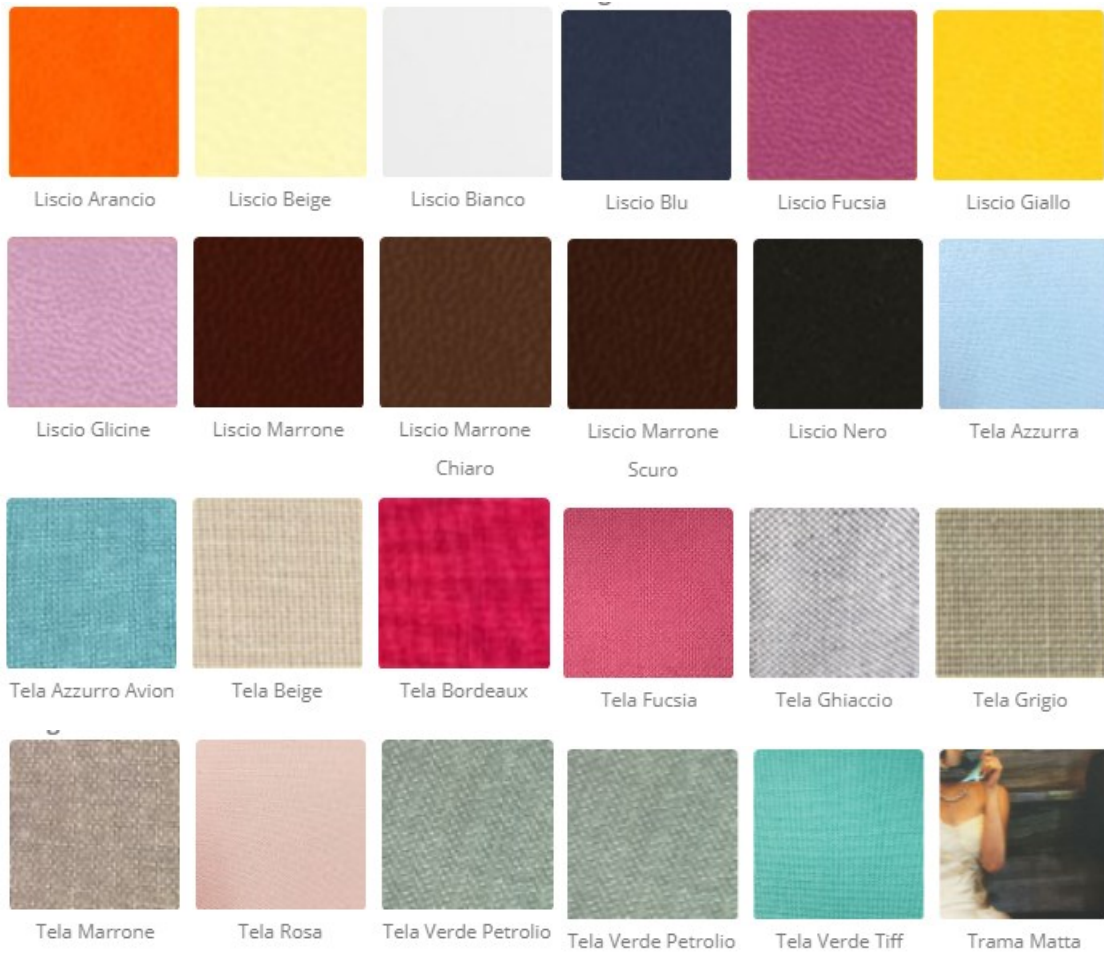

Acero Rosa

Acero Rosso

Acero Tortora

Acero Verde

Bottalato Bianco

Bottalato Blu

Bottalato Blu
Cobalto

Bottalato Nero

Acero Giallo

Acero Grigio

Acero Magenta

Acero Marrone
Chiaro

Acero Marrone
Scuro

Acero Nero

Acero Rosa

Acero Rosso

Acero Tortora

Acero Verde

Bottalato Bianco

Bottalato Blu

Bottalato Blu
Cobalto

Bottalato Nero

Bottalato Rosso

Bottalato matt
Avion

Bottalato matt
Cipria

Bottalato matt
Ghiaccio

Bottalato matt
Grigio

Bottalato matt
Marrone

Bottalato matt
Olive

Bottalato matt
Sabbia

Bottalato matt
Tortora

Scegli Colore Nastrino :