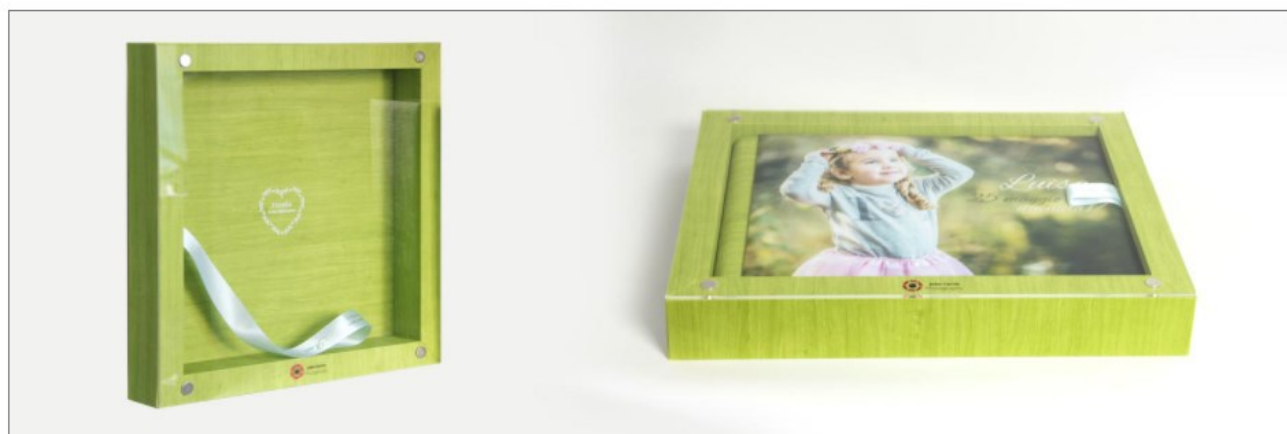

Esclusivo cofanetto **frame box**

Disponibile nei colori Acero, Liscio, Bottalato e Tela combinabili con il fondo della scatola che a sua volta personalizzabile con logo e/o scritta stampata direttamente sul materiale.

Il coperchio è in materiale Plexiglass trasparente personalizzabile con scritta e/o logo, fissato con 4 coppie di magneti.