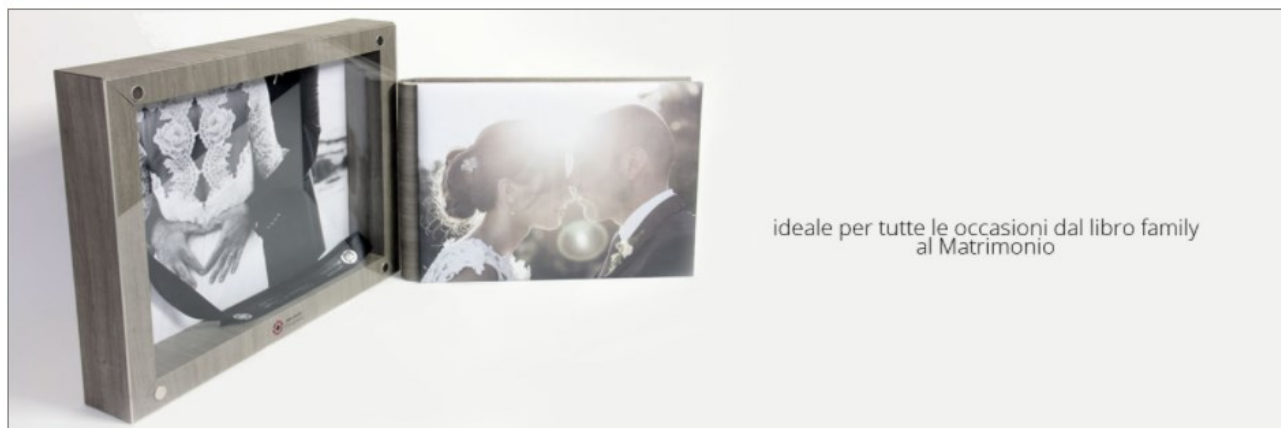

Rilegatura **Professionale** con pagine spesse

Esclusivo cofanetto **frame box**

Disponibile nei colori Acero, Liscio, Bottalato e Tela combinabili con il fondo della scatola che a sua volta personalizzabile con logo e/o scritta stampata direttamente sul materiale.